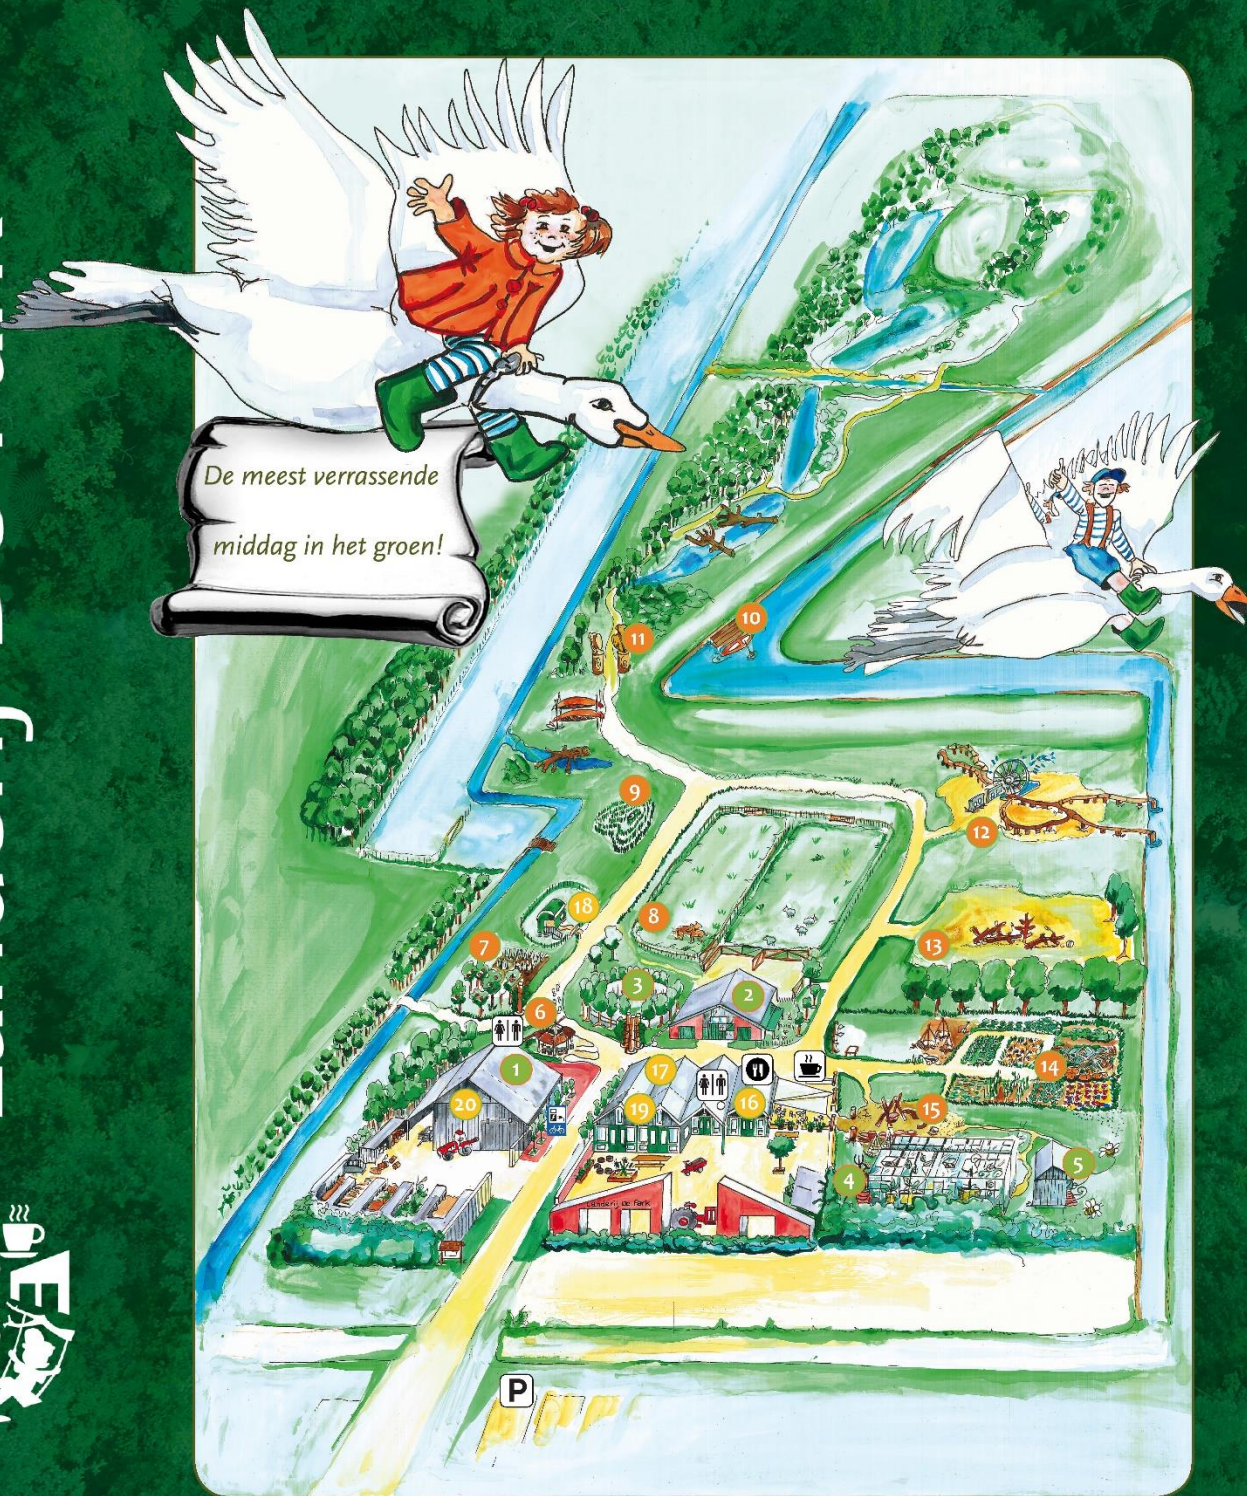

Landerij De Park

De meest verrassende
middag in het groen!

- | | |
|-------------------|------------------------------------|
| 1 Pakschuur | 16 NME Overbetuwe |
| 2 Kinderboerderij | 17 DROOM! De Landerij |
| 3 Silo | 18 Kindergroen
BUITENpraktijk |
| 4 Kas | 19 BSO De Landerij |
| 5 Bijenstal | 20 Dienstverlening in het
groen |
-
- | | |
|-------------------|----------------------|
| 6 Vuurplaats | 11 Struinpad |
| 7 Helofytenfilter | 12 Waterspeelplaats |
| 8 Dierenweide | 13 Natuurspeelplaats |
| 9 Labyrint | 14 Tuin |
| 10 Kanosteiger | 15 Zandhoek |

- | | |
|------------------------|---------------------|
| Restaurant De Landerij | Toiletten Pakschuur |
| Terras De Landerij | Fietsenoplaadpunt |
| Toiletten De Landerij | Parkeren |

Landerij De Park
De meest verrassende middag in het groen!

Landerij de Park is een centrum voor natuurbeleving. 5 hectare speelnatuur om te ontdekken, te beleven en vooral om van te genieten. Voor jong en oud.

Allemaal georganiseerd door vrijwilligers. Samen met onze partners hebben we als motto: *Zorg voor je eigen natuur!*